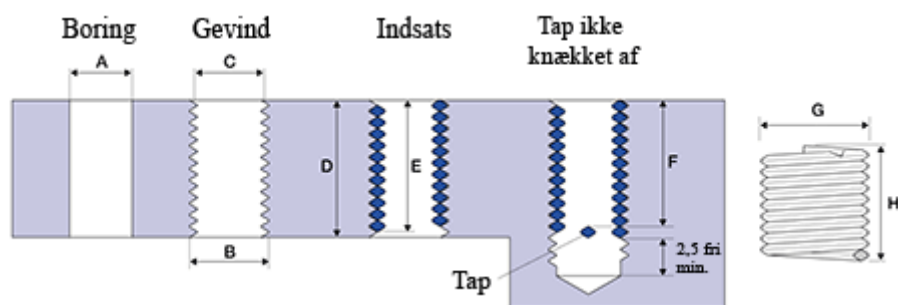

Varenummer: 1312720053000
Beskrivelse: KLEE Gevindindsats FILTEC+ M20 x 2,00
boreddybde 30mm

Mål

A	= 20,5 -0,067 +0,3
B	= 22.598
C	= 21,299 -0 +0,145
D	= 30.00
Gevind	= M20 x 2,00
G Min/Maks	= 22,90 23,40
H	= 12.90